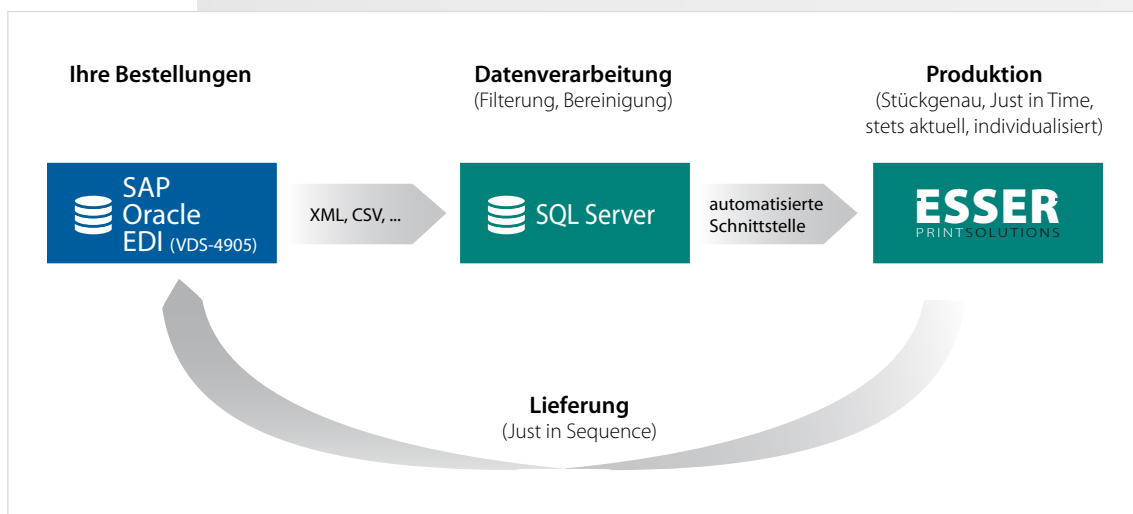

Drucken Sie Bedienungsanleitungen nur noch, wenn diese benötigt werden

Senken Sie jetzt Ihre Druck- und Lagerhaltungskosten mit **EMS - Esser Manual Solution!**
Oder anders gesagt: Drucken Sie auf Abruf und nur nach Bedarf.

Wir drucken Ihre Bedienungsanleitungen in optimaler Qualität und liefern diese Just in Time für Ihre Produktion!

Das heißt für Sie: Keinerlei Aufwand mit Bestellung und Lagerhaltung mehr.

Anwendungsbeispiele:

- Bedienungsanleitungen / Manuals
- Kurzfristige Inhalts-Aktualisierungen
- Stückzahlunabhängige Aufträge
- Bedarfsgerechte und/oder personalisierte Anleitungen uvm.

Und so funktioniert's: